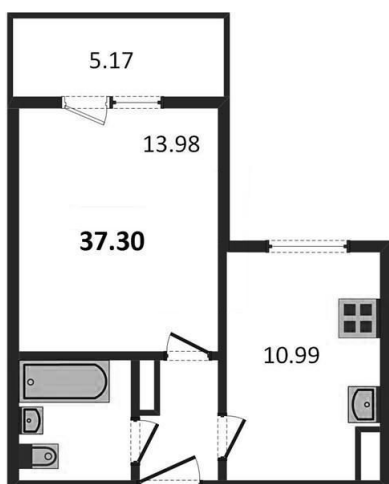

Продам квартиру

Т.: +79023521416

<http://a.citystar.ru/2-13217131>

Продам квартиру

| | |
|-----------------|---|
| Цена | 2 380 000 р. |
| Район | Октябрьский Север |
| Адрес | проезд Можайского 3-й, 22 |
| Кол-во комнат | Однокомнатная |
| Площадь | общая 37,3 м2, жилая 13,98 м2, кухни 10,99 м2 |
| Контактное лицо | Менеджер отдела продаж, Атлас Недвижимость |
| Телефон | +79023521416 |
| Ссылка | http://a.citystar.ru/2-13217131 |