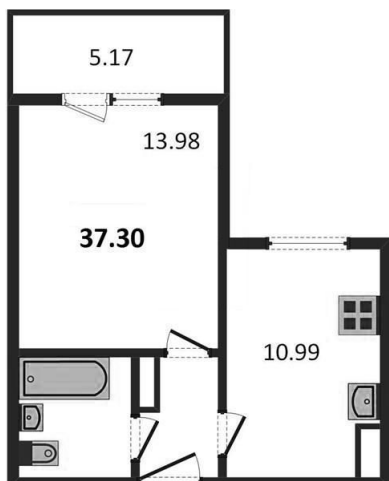

Продам квартиру

| | |
|-----------------|---|
| Цена | 2 380 000 р. |
| Район | Октябрьский Север |
| Адрес | проезд Можайского 3-й, 22 |
| Кол-во комнат | Однокомнатная |
| Площадь | общая 37,3 м2, жилая 13,98 м2, кухни 10,99 м2 |
| Контактное лицо | Менеджер отдела продаж, Атлас Недвижимость |
| Телефон | +79023521416 |
| Ссылка | http://a.citystar.ru/2-13217131 |